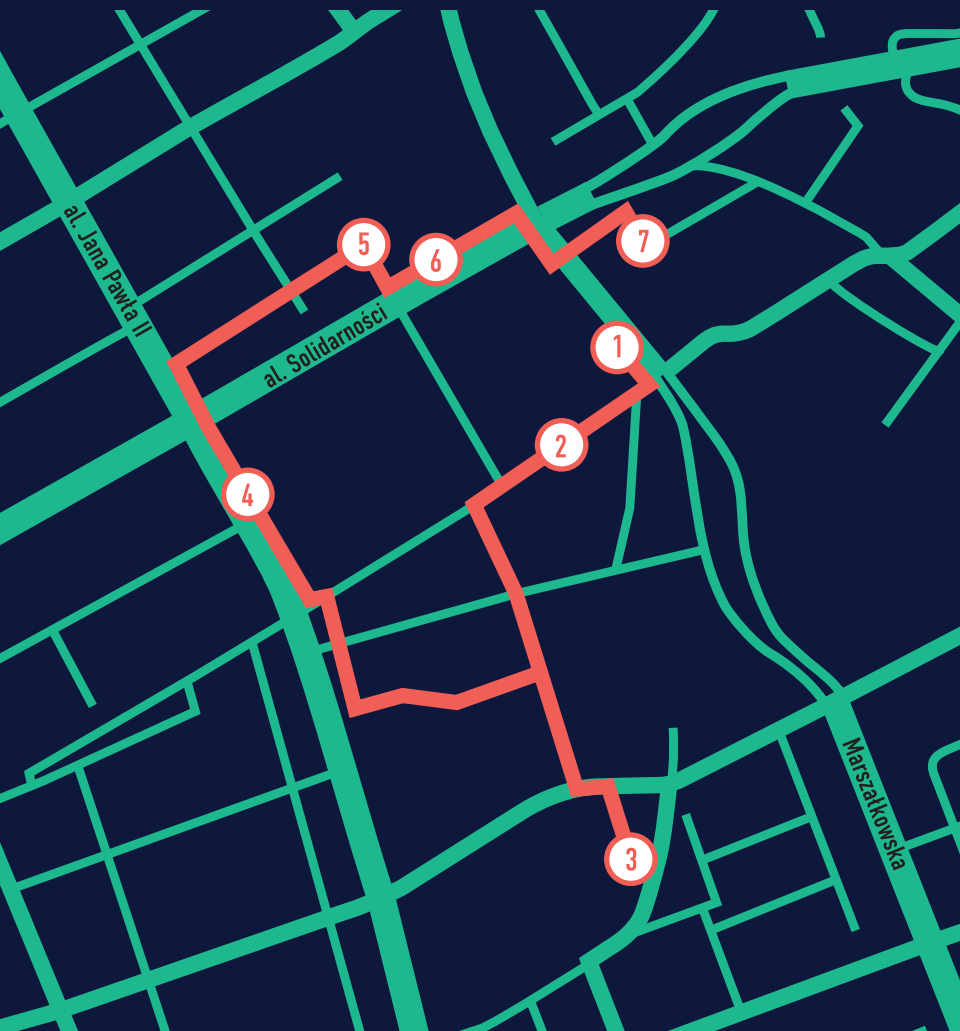

## wokół pl. Bankowego

1. Mazowiecki Urząd Wojewódzki w Warszawie
2. Główny Urząd Miar
3. Synagoga Nożyków
4. Galeria XX1
5. Warszawska Opera Kameralna
6. Kościół ewangelicko-reformowany
7. Żydowski Instytut Historyczny

**NOĆ  
MUZEÓW**