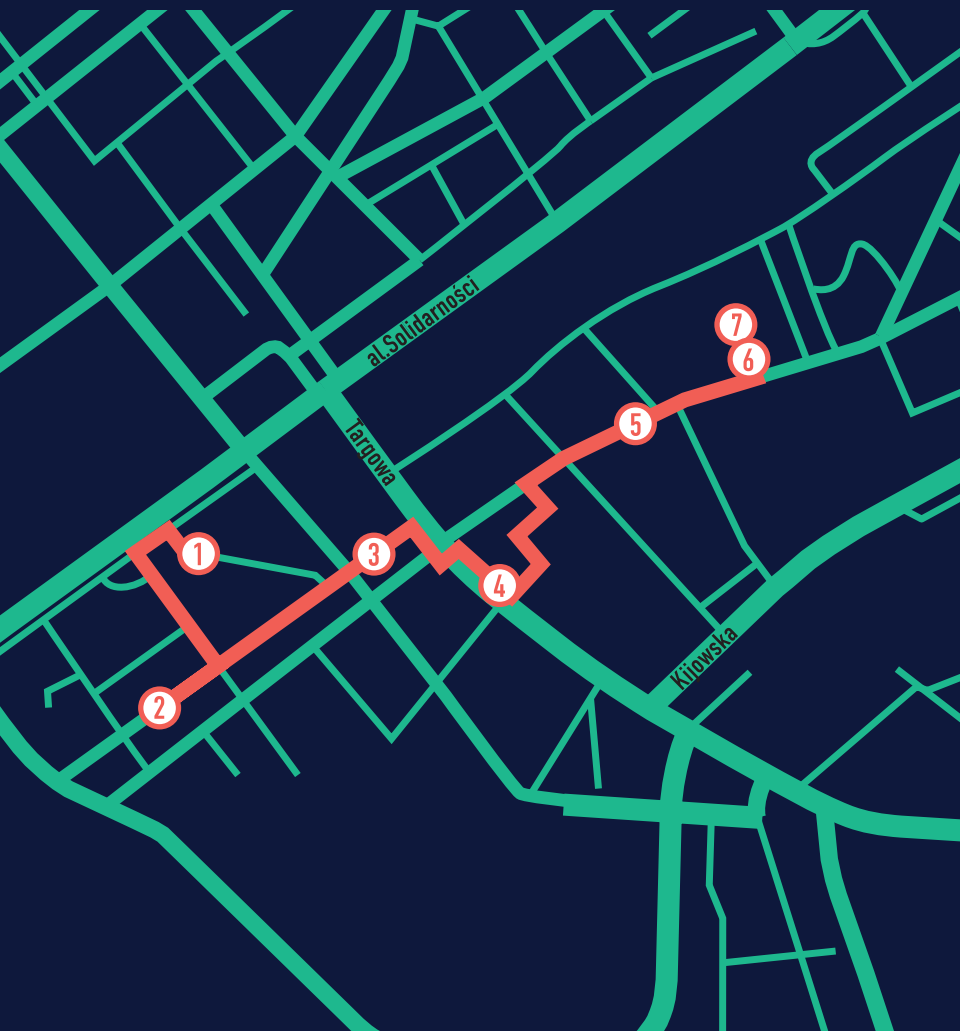

Stara Praga

1. Pracownia 23 Edyty Dzierż
2. Creative Mill w dawnej Fabryce Maszyn i Kamieni Młyńskich
3. Galeria 81 stopni
4. Muzeum Warszawskiej Pragi,
5. Muzeum Drukarstwa Warszawskiego,
6. Galeria Sztuki ToTuart
7. Centrum Twórcze Przerób-My