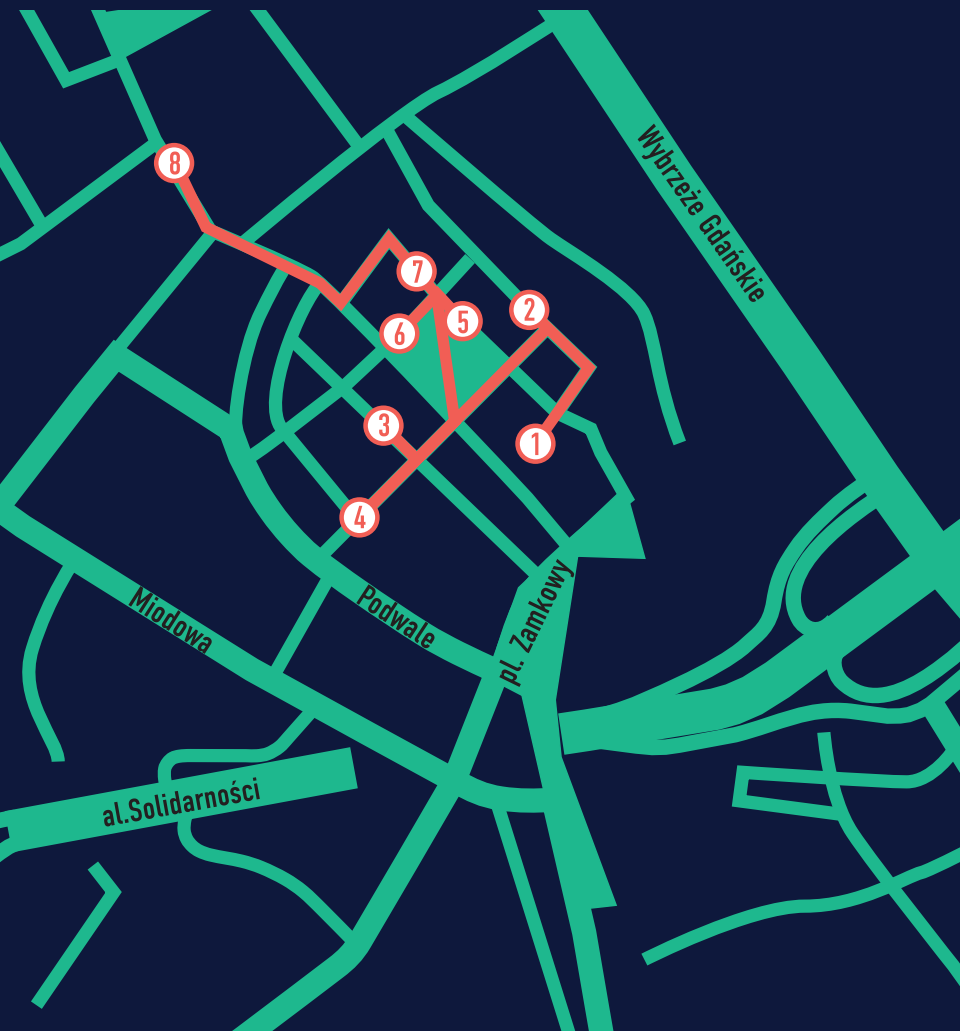

Stare i Nowe Miasto

1. Muzeum Archidiecezji Warszawskiej
2. Centrum Interpretacji Zabytku - Muzeum Odbudowy Starówki
3. Muzeum Farmacji, oddział Muzeum Warszawy
4. Muzeum Rzemiosł Artystycznych i Precyzyjnych
5. Muzeum Literatury im. Adama Mickiewicza
6. Muzeum Warszawy
7. Muzeum Domków Lalek, Gier i Zabawek
8. Muzeum Marii Skłodowskiej-Curie

**NOĆ
MUZEÓW**